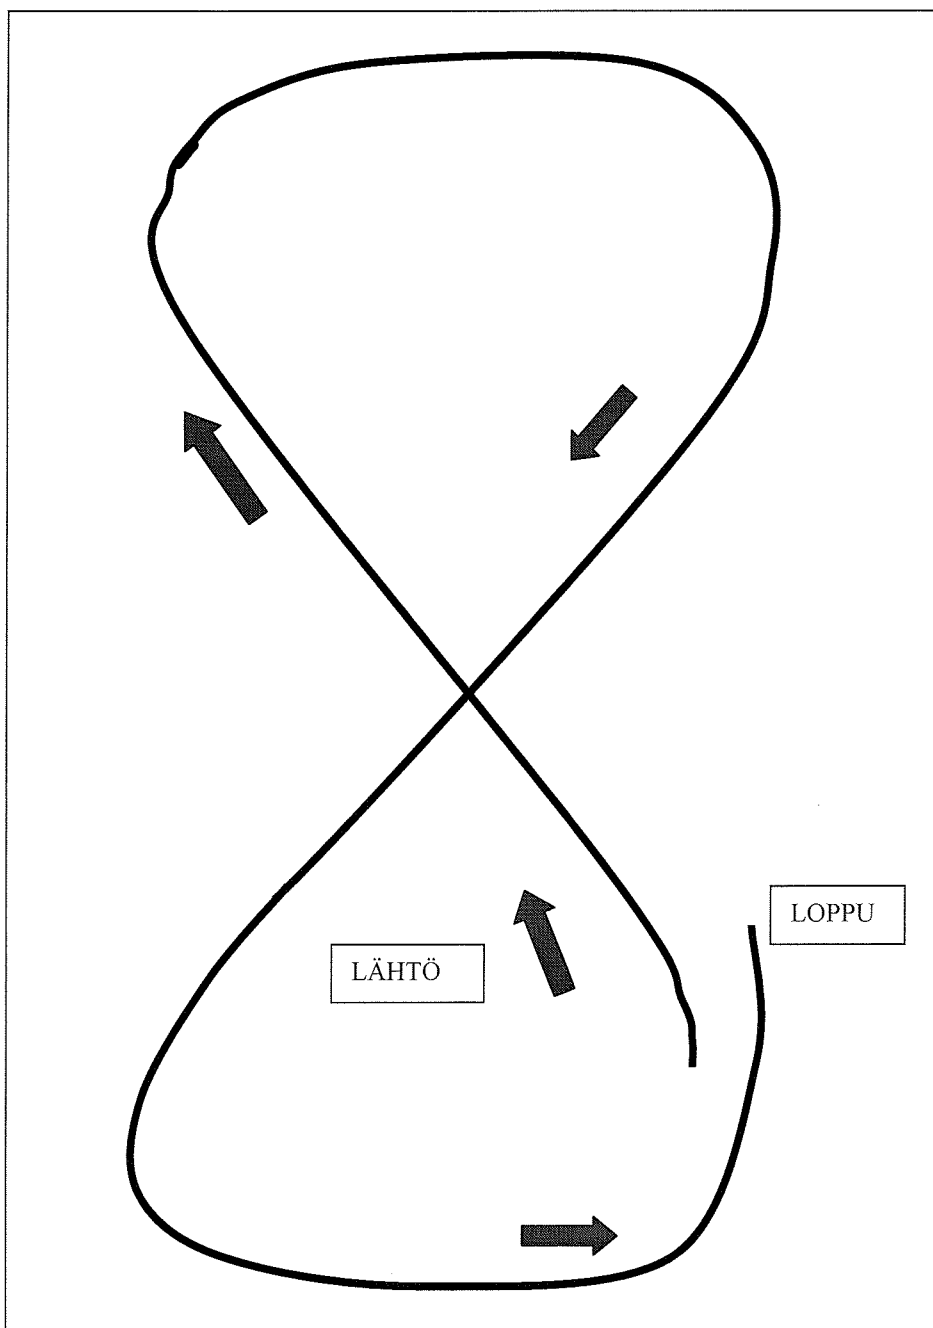

VUONOHEVONEN / AJO JUONTOLAITTEELLA

TESTIALUE 20m x 40m

AJO JUONTOLAITTEELLA

**-JUONTOLAITE JOSSA VALMIIKSI KIINNITETTY 3 TUKKIA
(2,5-3m)**

-HEVONEN TULEE LÄHTÖPAIKALLE VALMIIKSI VALJATETTUNA

-AVUSTAJA MUKANA, MUTTA EI TESTIALUEEN SISÄLLÄ

**-HEVONEN LAITETAAN AISOIHIN JA AJETAAN PIIRROKSEN
MUKAINEN LAAJA KAHDEKSIKKO**

**-AJURI AJAA HEVOSEN TAKAISIN LÄHTÖPAIKKAAN JONKA
JÄLKEEN AJOTUOMARI KOKEILEE HEVOSTA**

**-AJOTUOMARI AJAA HEVOSEN LÄHTÖPAIKALLE, ANTAA OHJAT
AJURILLE JOKA RIISUU HEVOSEN AISOISTA**

-AJO SUORITETAAN KÄYNNISSÄ KOKO MATKAN

-TESTIALUE ON 20mx40m, TASAINEN MAASTO